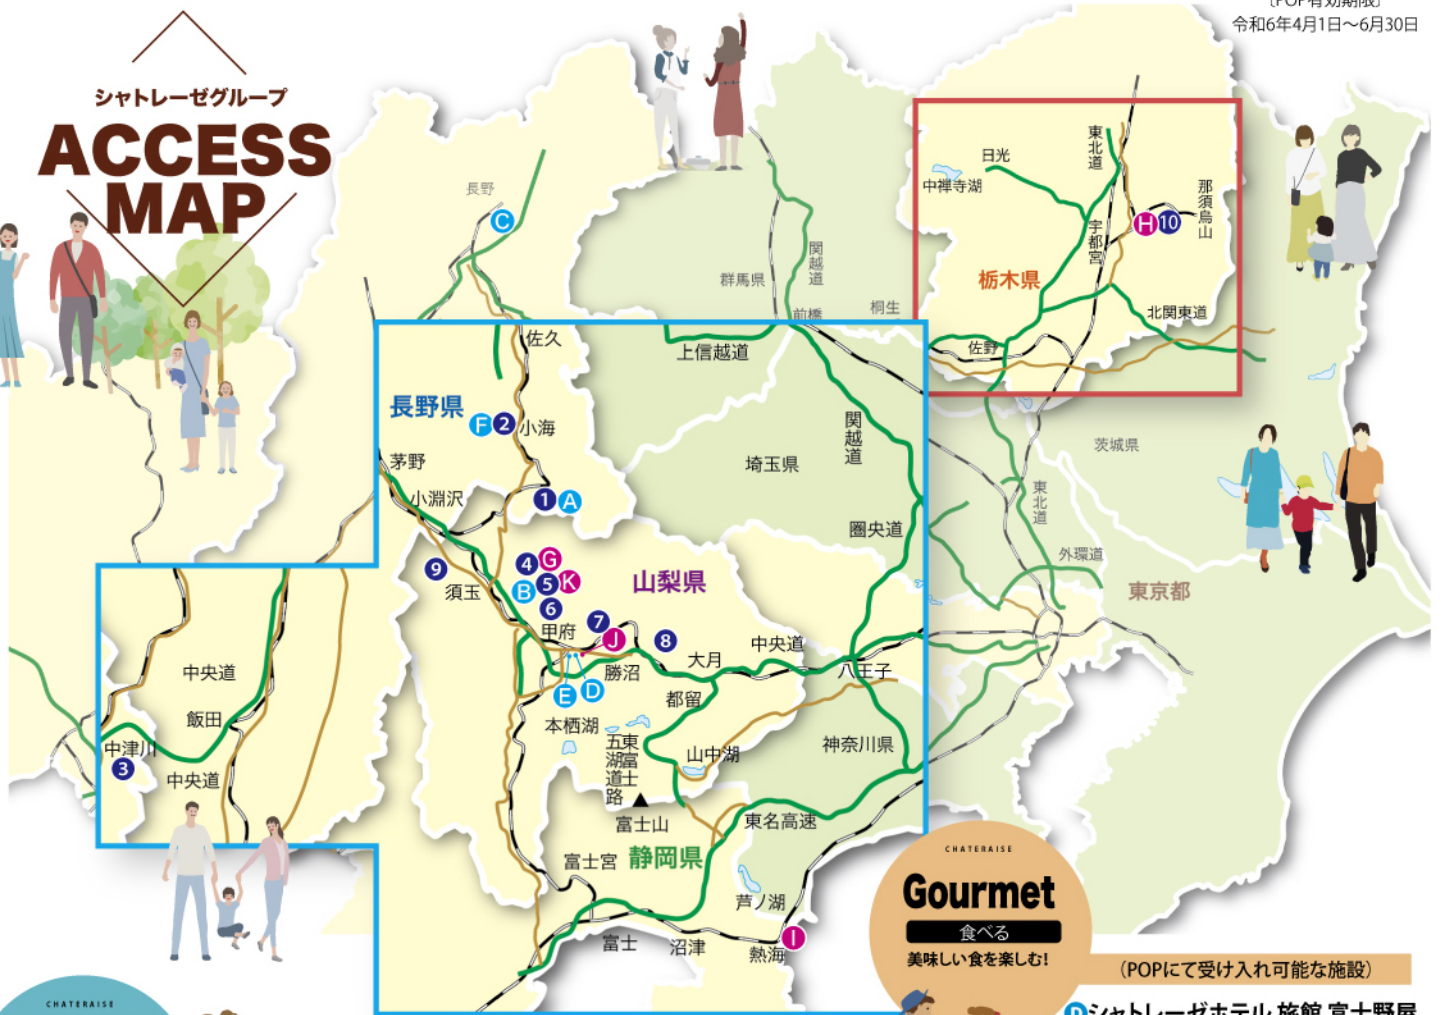

- シャトレゼロッジヴィンテージ
- シャトレゼロッジ東雲
- シャトレゼロッジ熱海
- シャトレゼロッジ春日居
- シャトレゼロッジ甲斐ヒルズ

4コース以上のスタンプで

HOTEL

シャトレゼホテル

ペアご宿泊券(朝食付)

- シャトレゼホテル 野辺山
- シャトレゼホテル にらさきの森
- シャトレゼホテル長野
- シャトレゼガトーキングダム小海

※上記施設は特典受け入れのみスタンプカードの
押印・発行はいたしません。

※詳しくは裏面受け入れガイドをご参照ください。

★UG中津川IC及び東雲ゴルフクラブがホームコースのお客様は、
各コースのスタンプだけでもスタンプ交換いたします。

さらに!!
嬉しい
Wプレゼント!

シャトレゼ製の美味しい食パンや
スイーツなど進呈いたします。
(スタンプ達成利用時またはチケット、
POP引換え時に進呈)

特典のご案内と
受入れ可能コースについては
こちらから▶

シャトレゼグループ
ACCESS MAP

Gourmet

食べる
美味しい食を楽しむ!

(POPにて受け入れ可能な施設)

- ⑩ シャトレゼホテル 旅館 富士野屋
- ⑥ 昇仙峡カントリークラブ
- ⑤ シャトレゼホテル 石和

STAY

泊まる
寛ぎのひと時を楽しむ!

(POPにて受け入れ可能な施設)

- A シャトレゼホテル 野辺山
- B シャトレゼホテル にらさきの森
- C シャトレゼホテル 長野
- F シャトレゼガトーキングダム小海

STAMP RALLY 2024